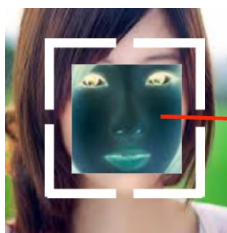

Hoogperformante gezichtsherkennings- en vingerafdrukterminal

De VIR-AC7000 is de nieuwste toegangscontroleterminal met valse vingerafdrukdetectie en een tilt-camera die een gezicht vanop 3 meter automatisch detecteert. Het 5 inch LCD-touchscreen en de gebruiksvriendelijke Android applicatie zorgen voor een sterk verbeterd apparaatbeheer en gebruikscomfort. De opslagcapaciteit is uitbreidbaar via een externe SD-kaart.

Gezichtsherkennings- en vingerafdrukterminal VIR-AC7000

VIRDI

De VIR-AC7000 van Virdi kan tot 60.000 gezichtsregistraties bewaren. Uiteraard dient de capaciteit in overeenstemming te zijn met de processorkracht. Elke gezichtsregistratie bestaat uit complexe biometrische gegevens. Het analyseren en herkennen van die gegevens vergt een performante CPU. Om die reden is de VIR-AC7000 voorzien van een 1 GHz Quad Core CPU.

Belangrijkste kenmerken

Gezichtsherkenning met behulp van auto-tilt camera

Een groter bereik voor gezichtsherkenning dat rekening houdt met de lengte van de gebruiker. Men hoeft rug of knieën niet te buigen.

Hoge kwaliteit gezichtsherkenning door infrarood-LED

Gezichtsdetectie via normaal beeld

Gezichtsherkenning via infraroodbeeld

Live & valse vingerdetectie

Veiligheid is slechts zo goed als de intelligentie van de sensor. Virdi's gepatenteerde optische sensoren algoritme detecteren valse vingerafdrukken op papier, film, silicone en rubber. Een poging om de vingerafdruk-scanner van Virdi te misleiden is dus zinloos.