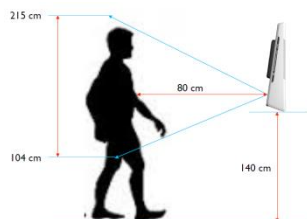

Belangrijkste kenmerken

Gezichtsherkenning met behulp van auto-tilt camera

Een groter bereik voor gezichtsherkenning dat rekening houdt met de lengte van de gebruiker. Men hoeft rug of knieën niet te buigen.