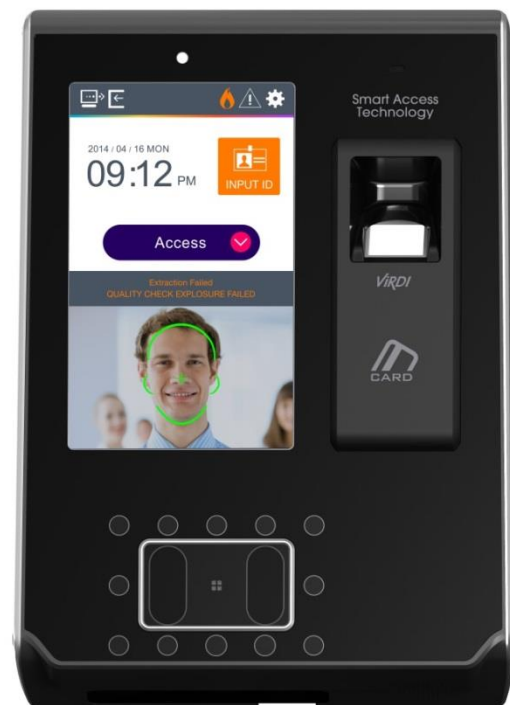

Hoogperformante gezichtsherkennings- en vingerafdrukterminal

De VIR-AC7000 is de nieuwste toegangscontroleterminal met valse vingerafdrukdetectie en een tilt-camera die een gezicht vanop 3 meter automatisch detecteert. Het 5 inch LCD-touchscreen en de gebruiksvriendelijke Android applicatie zorgen voor een sterk verbeterd apparaatbeheer en gebruikscomfort. De opslagcapaciteit is uitbreidbaar via een externe SD-kaart.

Gezichtsherkennings- en vingerafdrukterminal VIR-AC7000

VIRDI

De VIR-AC7000 van Virdi kan tot 60.000 gezichtsregistraties bewaren. Uiteraard dient de capaciteit in overeenstemming te zijn met de processorkracht. Elke gezichtsregistratie bestaat uit complexe biometrische gegevens. Het analyseren en herkennen van die gegevens vergt een performante CPU. Om die reden is de VIR-AC7000 voorzien van een 1 GHz Quad Core CPU.

Silicone

Rubber

Film

Paper

Gelatin

Continue systeemrapportage

Het geheugen van de VIR-AC7000 is uitbreidbaar met een SD-kaart, waardoor het mogelijk is om tot 2 miljoen transacties per apparaat te bewaren. Voor de meeste ondernemingen betekent dit vele maanden of zelfs jaren van evenementen ter verificatie. De VIR-AC7000 is het ideale biometrische apparaat wanneer hoog risico toegangscontrole vereist is.

5" LCD Touchscreen

De VIR-AC7000 is voorzien van een groot (5 inch) LCD-touchscreen in kleur. Via het heldere beeldscherm krijgt de beheerder gemakkelijk toegang tot alle instellingen zonder daarbij een toetsenbord nodig te hebben. Dankzij het touchscreen is de configuratie zeer intuïtief zodat de indienststelling van het apparaat sneller gaat.