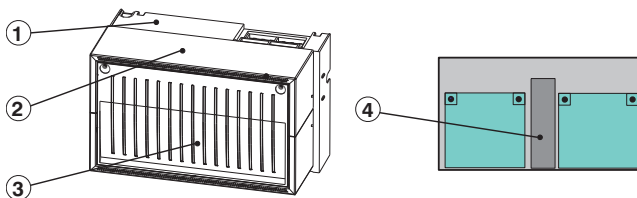

## Systemoverzicht

Pos.	Beschrijving
1	Montageframe
2	Behuizing
3	Ruimte voor 2 x 12 V/45 Ah accu's en 1 UPS-voeding
4	Beugel voor Voedingseenheid, voor 1 UPS-voeding

## Installatie/configuratie

- Het volgende is vereist voor de PSF 0002 A Voeding Klein, Framemontage:
  - Een FSH 0000 A Montageframe Klein of
  - Een FRS 0019 A Rekmontagekit voor montage in een 482.6 mm (19") kast.