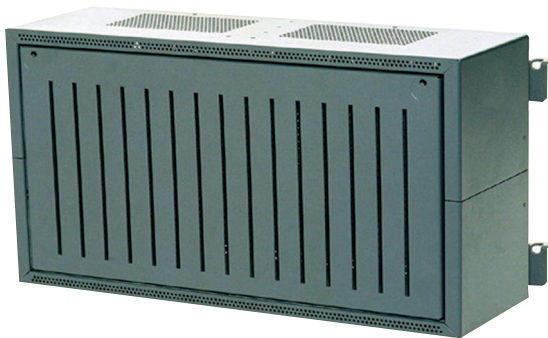

# PSF 0002 A voeding klein, framemontage

www.boschsecurity.nl

## Systemoverzicht

Pos.	Beschrijving
1	Montageframe
2	Behuizing
3	Ruimte voor 2 x 12 V/45 Ah accu's en 1 UPS-voeding
4	Beugel voor Voedingseenheid, voor 1 UPS-voeding

## Installatie/configuratie

- Het volgende is vereist voor de PSF 0002 A Voeding Klein, Framemontage:
  - Een FSH 0000 A Montageframe Klein of
  - Een FRS 0019 A Rekmontagekit voor montage in een 482.6 mm (19") kast.