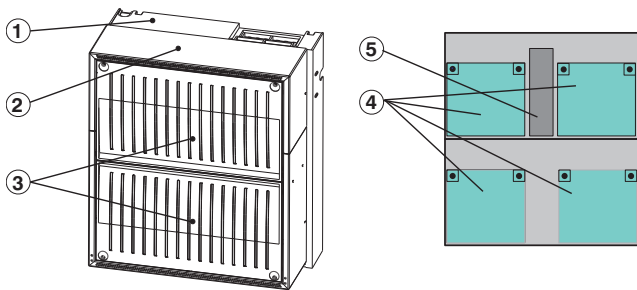

PMF 0004 A Voeding Groot, Framemontage

www.boschsecurity.nl

BOSCH

Technologie voor het leven

Systemoverzicht

Pos.	Beschrijving
1	Montageframe
2	Behuizing
3	Ruimte voor 4 x 12 V/45 Ah accu's en 1 UPS-voeding
4	4 x 12 V/45 Ah accu's
5	Beugel voor Voedingseenheid, voor 1 UPS-voeding

Meegeleverde onderdelen

Pos.	Beschrijving
1	Behuizing
1	Beugel voor Voedingseenheid, incl. kabelset voor 1 UPS-voeding Voeding
1	Accu-aansluitkabel voor de framemontagebehuizing
1	Aanvullend pakket

Bestelinformatie

PMF 0004 A Voeding Groot, Framemontage
voor opbouwmontage of installatie in 482,6 mm (19-
inch) kasten
Opdrachtnummer **PMF 0004 A**