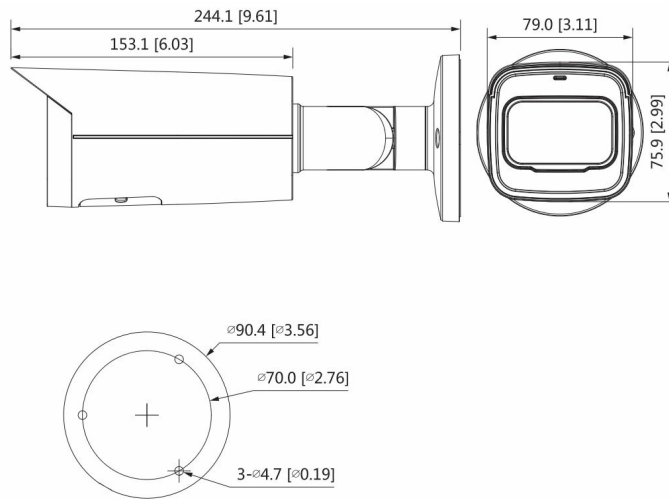

## Algemeen

Voeding	12VDC, POE (802.3af)
Vermogen	Max. 7.9W (12VDC), max. 9.2W (PoE)
Omgevingsvariabelen	-30°C-+60°C, <95%RH
Opslagcondities	-30°C-+60°C
IP waarde	IP67
Vandalbestendig	/
Behuizing	Metaal
Afmetingen	244.1mmx79.0mmx75.9mm (LxWxH)
Gewicht	0.82Kg

## DORI - maximum afstand

Detection - detectie	2.7mm: 64m   13.5mm: 210.0m
Observation - observatie	2.7mm: 25.6m   13.5mm: 84.0m
Recognition - herkenning	2.7mm: 12.8m   13.5mm: 42.0m
Identification - identificatie	2.7mm: 6.4m   13.5mm: 21.0m

## Optionele accessoires

PC95JUNC-2	
PC95POLE-3	

\* de opgegeven specificaties kunnen steeds gewijzigd worden zonder enige voorafgaande melding

\*\* de opgegeven afstand voor de infrarood LED's is heel sterk afhankelijk van de reflectiegraad van de materialen waarop het IR licht schijnt. de werkelijke afstand kan dan ook afwijken van de opgegeven afstand.