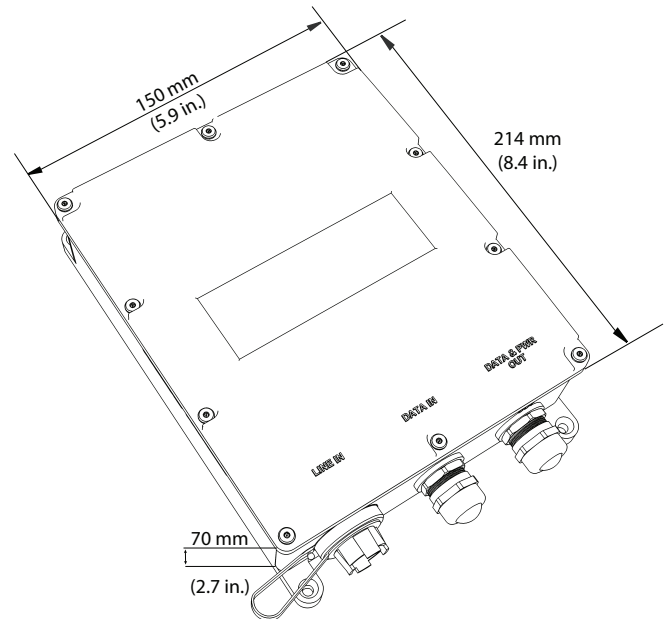

Constructie

Afmetingen (L x B x H)	214 mm x 150 mm x 70 mm
Gewicht	2,2 kg
Montageopties	Aan een muur; met een mast (25 mm - 203 mm) met het accessoire Adapter voor mastmontage (afzonderlijk verkrijgbaar)