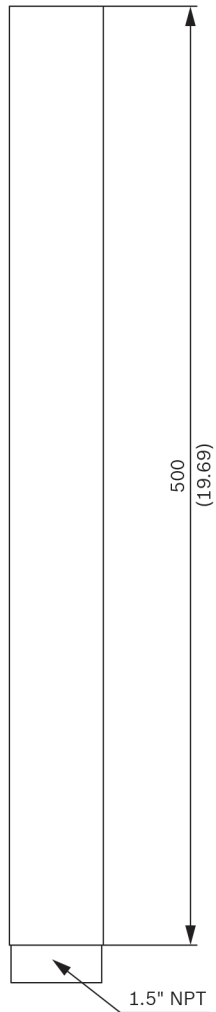

NDA-U-PMTE Extension pour suspension 50cm

www.boschsecurity.com

BOSCH

Des technologies pour la vie

- ▶ Tube d'extension de 50 cm pour montage sur tube (NDA-U-PMT)
- ▶ Conception modulaire pour une installation facile et rapide
- ▶ Finition résistante aux intempéries pour un maintien de l'aspect esthétique
- ▶ Conception anti-vandalisme pour utilisation en intérieur et en extérieur

Fonctions

Extension de montage sur tube

Avec l'extension de tuyau suspendu, le montage sur tube peut être étendu de 50 cm.

Certifications et homologations

Caractéristiques environnementales

Brouillard salin	IEC60068-2-52
Chocs	IK10

Composants

Quantité	Composant
1	Tube d'extension de tube suspendu
1	Guide d'installation rapide

Caractéristiques techniques

Caractéristiques mécaniques

Dimensions (avec bride de montage)	Ø 50 mm, L = 520 mm
Poids	764 g
Couleur standard	Blanc (RAL 9003)
Matériau	Alliage aluminium

Dimensions NDA-U-PMTE (extension de tube longue)
Dimensions en mm

Informations de commande

NDA-U-PMTE Extension pour suspension 50cm

Extension pour montage sur tube universel, 50 cm, blanc

Numéro de commande **NDA-U-PMTE**