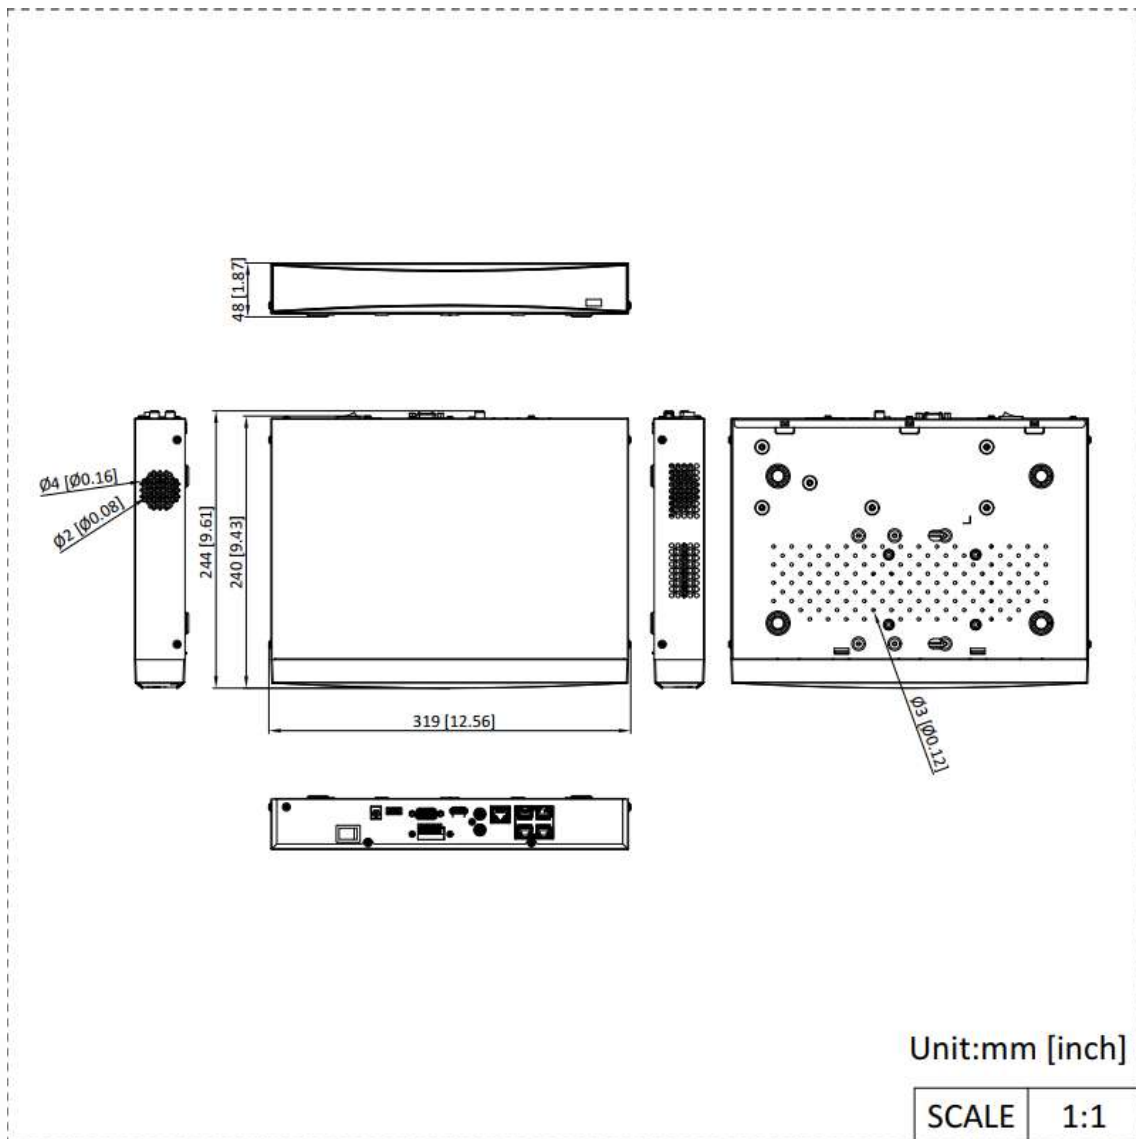

▪ **Dimensions**