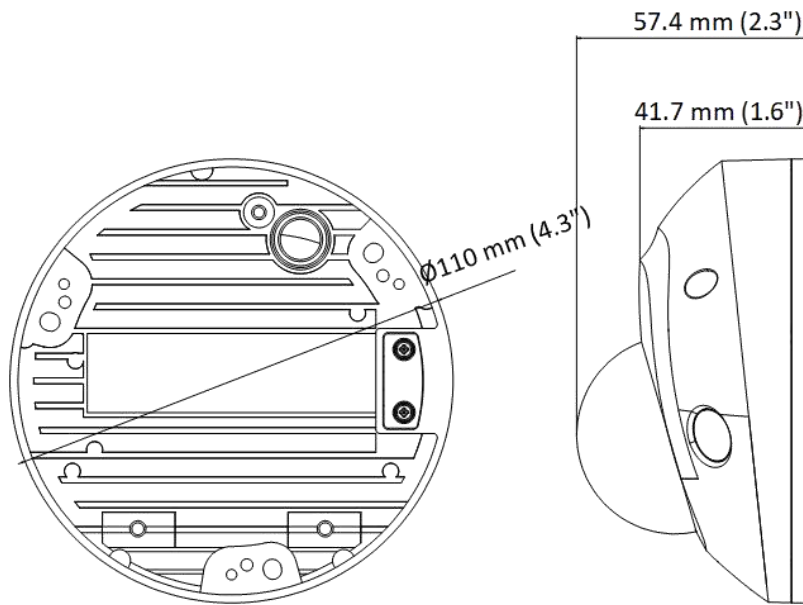

▪ **Dimension**

Unit: mm (inch)

▪ **Accessory**

▪ **Optional**

DS-1276ZJ-SUS (Black) Corner Mount	DS-1280ZJ-DM46(Black) Junction Box	DS-1272ZJ-120 Wall Mount	DS-1280ZJ-DM46 Junction Box	DS-1275ZJ-SUS Vertical Pole Mount
DS-1272ZJ-120B Wall mount	DS-1275ZJ-SUS(Black) Vertical Pole Mount	DS-1271ZJ-120(Black) Pendant Mount	DS-1276ZJ-SUS Corner Mount	DS-1271ZJ-120 Pendant Mount