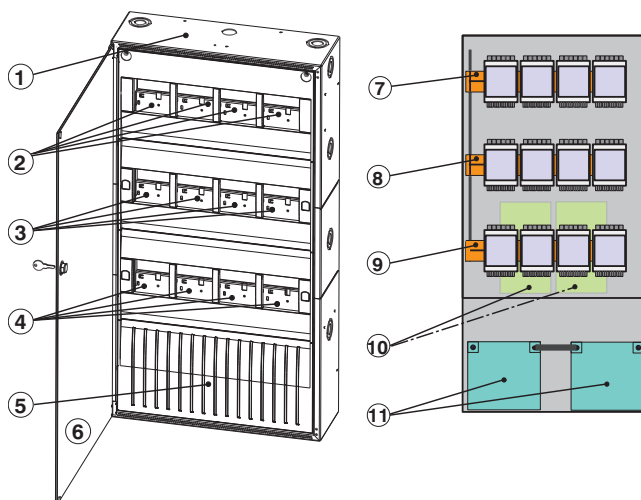

HBE 0012 A Modulaire Uitbreidingsbehuizing voor 12 Modules

De HBE 0012 A biedt plaats aan maximaal 12 modules en tevens aan twee accu's en Voedingseenheden.

Systemeoverzicht

Pos. Omschrijving

- | | |
|---|--------------|
| 1 | Behuizing |
| 2 | Modules 1-4 |
| 3 | Modules 5-8 |
| 4 | Modules 9-12 |

Pos. Omschrijving

- | | |
|----|--|
| 5 | Plaats voor 2 accu's of 1 Stroomverdeler |
| 6 | Frontdeur Transparant (optioneel) |
| 7 | Paneelrail voor modules 1-4 |
| 8 | Paneelrail voor modules 5-8 |
| 9 | Paneelrail voor modules 9-12 |
| 10 | Voeding |
| 11 | 2 x 12 V/28 Ah accu's of als alternatief
1 Stroomverdeler |

Installatie/configuratie

- Kan worden uitgerust met:
 - 3 PRD 0004 A Paneelrail Lang, elk voor 4 modules
 - 1 FPO-5000-PSB-CH Beugel voor voedingseenheden voor paneelbehuizingen
 - 2 x 12 V/28 Ah accu's of als alternatief 1 HPD 0000 A Stroomverdeler
- Kan worden uitgebreid met:
 - FDT 0001 A Grote Frontdeur Transparant, slot rechts
 - FDT 0002 A Grote Frontdeur Transparant, slot links

Meegeleverde onderdelen

Pos. Beschrijving

- 1 Behuizing
- 1 CAN-bus aansluitkabel, kabellengte 190 cm

Bestelinformatie

HBE 0012 A Modulaire

HBE 0012 A

Uitbreidingsbehuizing voor 12 Modules

voor opbouw- of inbouwmontage of installatie in 482,6 mm (19-inch) kasten