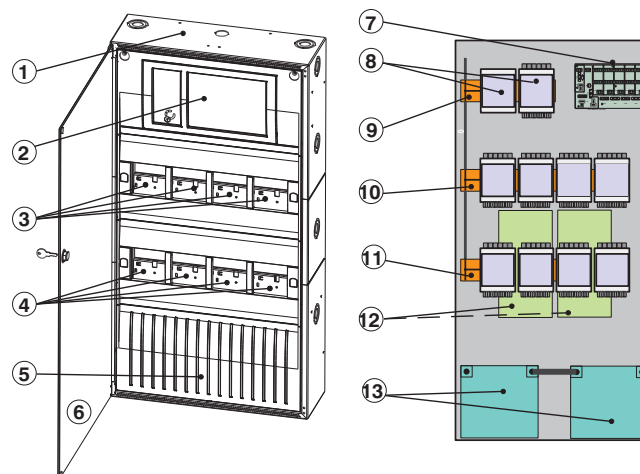

# HBC 0010 A Modulaire Paneelbehuizing voor 10 Modules

De HBC 0010 A biedt plaats aan een MPC Bedienings- en Displayeenheid met Paneelcontroller, maximaal tien modules, en tevens aan twee accu's en Voedingseenheden.

De modulaire configuratie betekent eenvoudige uitbreiding

### Pos. Omschrijving

- 1 Behuizing
- 2 Bedienings- en Displayeenheid
- 3 Modules 3-6
- 4 Modules 7-10
- 5 Ruimte voor 2 accu's
- 6 Frontdeur Transparant (optioneel)
- 7 HPD 0000 A Stroomverdeler (optioneel)
- 8 Modules 1-2

### Installatie/configuratie

- Kan worden uitgerust met:
  - 1 MPC Bedienings- en Displayeenheid met Paneelcontroller
  - 1 PRS 0002 A Paneelrail Kort, voor 2 modules
  - 2 PRD 0004 A Paneelrails Lang, elk voor 4 modules
  - HPD 0000 A Stroomverdeler
  - 1 FPO-5000-PSB-CH Beugel voor voedingseenheden voor paneelbehuizingen
  - 2 x 12 V/28 Ah accu's
- Kan worden uitgebreid met:
  - FDT 0001 A Grote Frontdeur Transparant, slot rechts
  - FDT 0002 A Grote Frontdeur Transparant, slot links