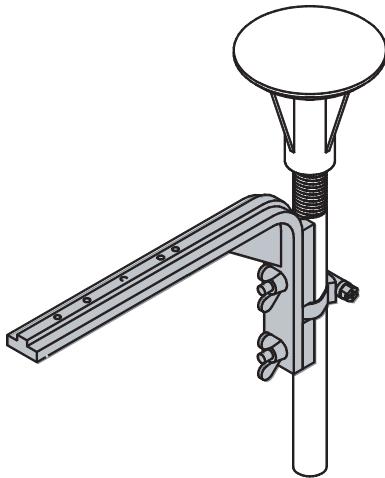

Support de fixation pour detecteurs d'incendie sur plots de faux planchers

Support de fixation pour montage du detecteur dans les cavites du plancher.

Le socle du detecteur **n'est pas** fourni.

Informations de commande

Support de fixation pour detecteurs
d'incendie sur plots de faux planchers

FMX-DET-MB

France:
Bosch Security Systems France SAS
Atlantic 361, Avenue du Général de Gaulle
CLAMART, 92147
Phone: 0 825 078 476
Fax: +33 1 4128 8191
fr.securitysystems@bosch.com
www.boschsecurity.fr