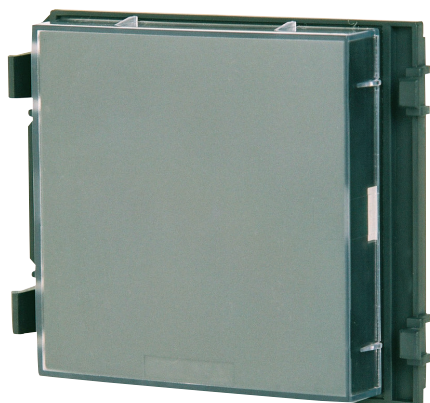

FDP 0001 A - Couvercle factice

Le couvercle factice FDP 0001 A permet de recouvrir les emplacements de modules disponibles. Il est placé dans la fenêtre correspondante, dans le cache frontal du boîtier.

Composants inclus

Qté	Composants
1	Couvercle factice FDP 0001 A

Informations de commande

FDP 0001 A - Couvercle factice	FDP 0001 A
Pour les emplacements de modules disponibles	

France:
Bosch Security Systems France SAS
Atlantic 361, Avenue du Général de Gaulle
CLAMART, 92147
Phone: 0 825 078 476
Fax: +33 1 4128 8191
fr.securitysystems@bosch.com
www.boschsecurity.fr