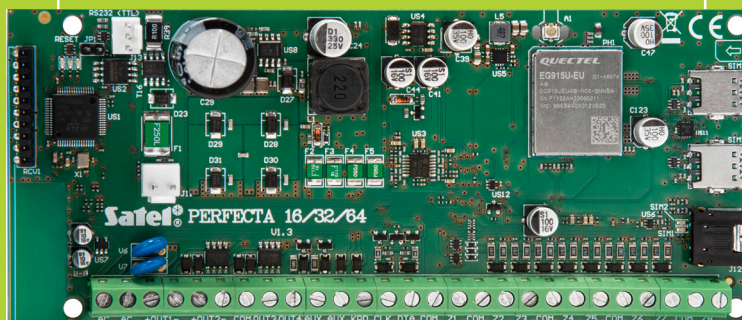

4 radio communicatie kanalen tot 2000m bereik

Meer besparen met een slimme woning

Optimaal beheer van energieverbruik via smart home-functies

PERFECT zowel in naam als in gebruik

- 8 – 64 zones
- 8 – 64 uitgangen
- Geïntegreerde GSM LTE (4G) module
- 2 SIMkaart sloten
- Geïntegreerde spraakmodule
- 63 gebruikers
- 4 partities
- Tot 600m BUS
- Tot 4 bedieneenheden
- 1 draadloze controller ondersteuning
- Ondersteuning voor afstandsbedieningen
- Tot 8 proximity kaartlezers
- Tot 7 zone-uitbreidingen
- Tot 7 uitgang-uitbreidingen

Snel en eenvoudig te configureren

Intuïtieve software PERFECTA Soft

Systeembeheer overal en altijd

Gratis PERFECTA CONTROL mobiele app

Eenvoudige bediening voor iedereen

Bedieneenheden en proximity kaartlezers voor snelle en eenvoudige dagelijkse bediening