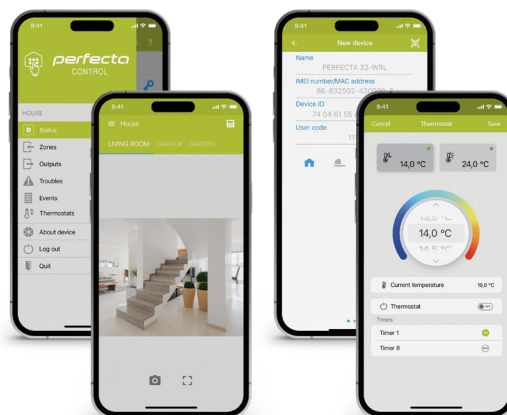

4 radio communicatie kanalen tot 2000m bereik

Meer besparen met een slimme woning

Optimaal beheer van energieverbruik via smart home-functies

PERFECT zowel in naam als in gebruik

- 8 – 64 zones
- 8 – 64 uitgangen
- Geïntegreerde GSM LTE (4G) module
- 2 SIMkaart sloten
- Geïntegreerde spraakmodule
- 63 gebruikers
- 4 partities
- Tot 600m BUS
- Tot 4 bedieneenheden
- 1 draadloze controller ondersteuning
- Ondersteuning voor afstandsbedieningen
- Tot 8 proximity kaartlezers
- Tot 7 zone-uitbreidingen
- Tot 7 uitgang-uitbreidingen

Snel en eenvoudig te configureren

Intuïtieve software PERFECTA Soft

Systeembeheer overal en altijd

Gratis PERFECTA CONTROL mobiele app

Eenvoudige bediening voor iedereen

Bedieneenheden en proximity kaartlezers voor snelle en eenvoudige dagelijkse bediening

Eenvoudig lokaal beheer voor iedereen

Er zijn veel manieren om het systeem eenvoudig, snel en intuïtief te beheren. Er is keuze uit bedieneenheden met aanraakschermen, met tiptoetsen of klassieke toetsen, en proximity kaartlezers.

De onmisbare app

Je kunt het systeem beheren en alle informatie altijd en overal ontvangen via pushmeldingen.

Het nieuwe PERFECTA 64 M systeem, net als het volledige Satel-assortiment, exclusief bij RAS/AIS